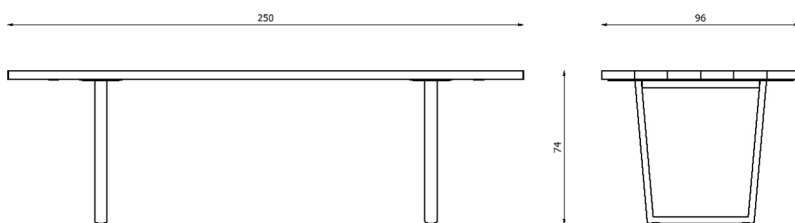

Descrizione / Description

Misure / Quotes

Caratteristiche / Characteristics

Tavolo rettangolare in alluminio verniciato con finitura NaturAll
Rectangular table in painted aluminium with NaturAll finishing

Design	Lievore Altherr | 2019
Dimensioni / Dimensions	250 x 96 x 74 h
Esterno / Outdoor	Si / Yes
Struttura / Structure	Alluminio estruso / Extruded aluminium
Piedini / Caps	Polipropilene ed elastomero termoplastico / Polypropylene and thermoplastics elastomer
Finitura / Paint finish	Verniciatura polveri poliestere o poliuretaniche / Paint finish with polyester or polyurethane powders
Impilabilità / Stackability	No
Viterie assemblaggio / Assembly screws	Acciaio inox / Stainless steel
Peso netto singolo pezzo / Net weight	61 kg
Pezzi per scatola / Units per package	1 disassemblato / 1 disassembled
Dimensione e volume imballo / Package dimension and volume	275 x 95 x 48 cm 1,360 m³
Peso lordo imballo / Brutto weight package	87 kg
Garanzia / Quality guarantee	2 anni / 2 years