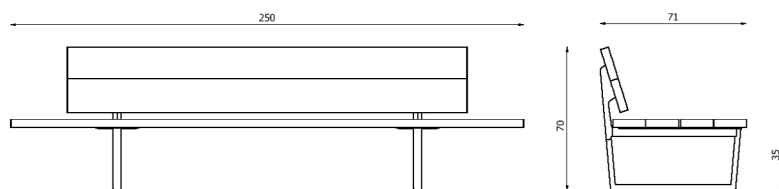

612

613

Descrizione / Description

Misure / Quotes

Caratteristiche / Characteristics

Divano lounge in alluminio verniciato con ripiani laterali / Lounge sofa in painted aluminium with side tables

Design	Lievore Altherr | 2019
Dimensioni / Dimensions	250 x 71 x 35 h1 x 70 h2
Esterno / Outdoor	Si / Yes
Struttura / Structure	Alluminio pressofuso ed estruso / Die-cast and extruded aluminium
Piedini / Caps	Polipropilene ed elastomero termoplastico / Polypropylene and thermoplastics elastomer
Finitura / Paint finish	Verniciatura polveri poliesteri o poliuretaniche / Paint finish with polyester or polyurethane powders
Impilabilità / Stackability	No
Viterie assemblaggio / Assembly screws	Acciaio inox / Stainless steel
Peso netto singolo pezzo / Net weight	56 kg
Pezzi per scatola / Units per package	1 assemblato / 1 assembled
Dimensione e volume imballo / Package dimension and volume	275 x 103 x 79 cm 2,238 m³
Peso lordo imballo / Brutto weight package	80 kg
Garanzia / Quality guarantee	2 anni / 2 years

Accessori / Accessories