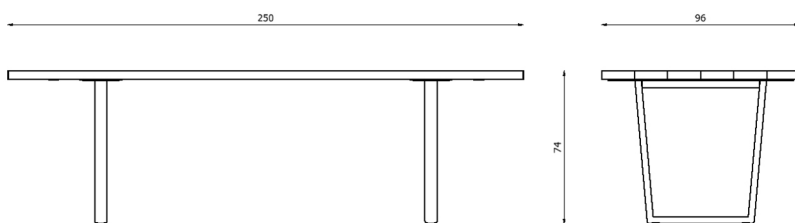

Descrizione / Description

Misure / Quotes

Caratteristiche / Characteristics

Tavolo rettangolare in alluminio verniciato con finitura NaturAll / Rectangular table in painted aluminium with NaturAll finishing

Design	Lievore Altherr | 2019
Dimensioni / Dimensions	350 x 96 x 74 h
Esterno / Outdoor	Si / Yes
Struttura / Structure	Alluminio estruso / Extruded aluminium
Piedini / Caps	Polipropilene ed elastomero termoplastico / Polypropylene and thermoplastics elastomer
Finitura / Paint finish	Verniciatura polveri poliesteri o poliuretaniche / Paint finish with polyester or polyurethane powders
Impilabilità / Stackability	No
Viterie assemblaggio / Assembly screws	Acciaio inox / Stainless steel
Peso netto singolo pezzo / Net weight	61 kg
Pezzi per scatola / Units per package	1 disassemblato / 1 disassembled
Dimensione e volume imballo / Package dimension and volume	275 x 95 x 48 cm 1,360 m³
Peso lordo imballo / Brutto weight package	87 kg
Garanzia / Quality guarantee	2 anni / 2 years