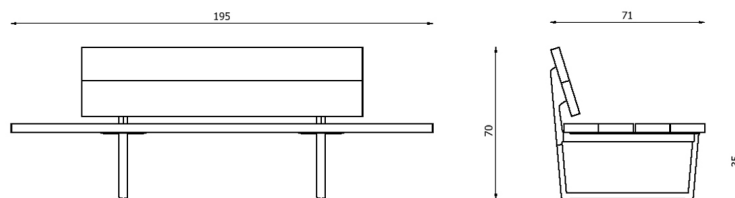

Descrizione / Description

Misure / Quotes

Caratteristiche / Characteristics

Divano lounge in alluminio verniciato con finitura NaturAll con ripiani laterali /
Lounge sofa in painted aluminium with NaturAll finishing with side tables

Design	Lievore Altherr | 2019
Dimensioni / Dimensions	195 x 71 x 35 h1 x 70 h2
Esterno / Outdoor	Si / Yes
Struttura / Structure	Alluminio pressofuso ed estruso / Die-cast and extruded aluminium
Piedini / Caps	Polipropilene ed elastomero termoplastico / Polypropylene and thermoplastics elastomer
Finitura / Paint finish	Verniciatura polveri poliesteri o poliuretaniche / Paint finish with polyester or polyurethane powders
Impilabilità / Stackability	No
Viterie assemblaggio / Assembly screws	Acciaio inox / Stainless steel
Peso netto singolo pezzo / Net weight	44 kg
Pezzi per scatola / Units per package	1 assemblato / 1 assembled
Dimensione e volume imballo / Package dimension and volume	222 x 95 x 79 cm 1,666 m³
Peso lordo imballo / Brutto weight package	65 kg
Garanzia / Quality guarantee	2 anni / 2 years

Accessori / Accessories