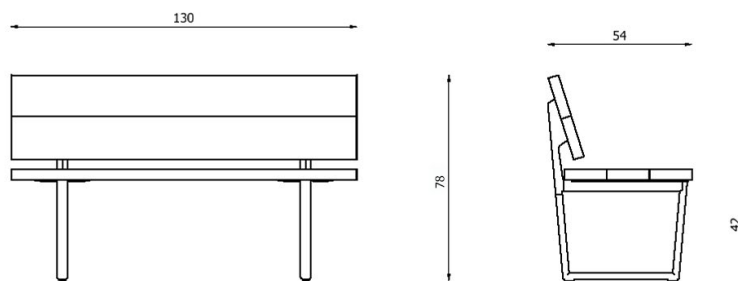

Descrizione / Description

Misure / Quotes

Caratteristiche / Characteristics

Panca in alluminio verniciato con schienale / Bench in painted aluminium with backrest

Design	Lievore Altherr | 2019
Dimensioni / Dimensions	130 x 54 x 42 h1 x 78 h2
Esterno / Outdoor	Si / Yes
Struttura / Structure	Alluminio pressofuso ed estruso / Die-cast and extruded aluminium
Piedini / Caps	Polipropilene ed elastomero termoplastico / Polypropylene and thermoplastics elastomer
Finitura / Paint finish	Verniciatura polveri poliesteri o poliuretaniche / Paint finish with polyester or polyurethane powders
Impilabilità / Stackability	No
Viterie assemblaggio / Assembly screws	Acciaio inox / Stainless steel
Peso netto singolo pezzo / Net weight	30,3 kg
Pezzi per scatola / Units per package	1 assemblato / 1 assembled
Dimensione e volume imballo / Package dimension and volume	166 x 95 x 79 cm 1,246 m³
Peso lordo imballo / Brutto weight package	47,1 kg
Garanzia / Quality guarantee	2 anni / 2 years