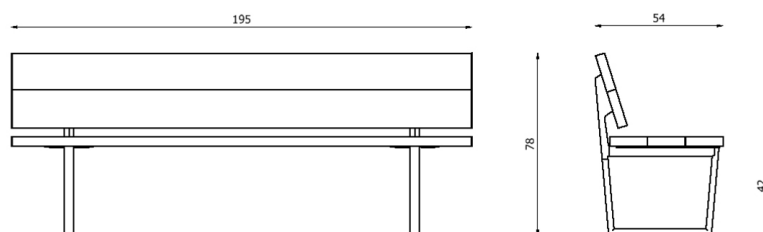

Descrizione / Description

Misure / Quotes

Caratteristiche / Characteristics

Panca in alluminio verniciato con schienale / Bench in painted aluminium with backrest

Design	Lievore Altherr | 2019
Dimensioni / Dimensions	195 x 54 x 42 h1 x 78 h2
Esterno / Outdoor	Si / Yes
Struttura / Structure	Alluminio pressofuso ed estruso / Die-cast and extruded aluminium
Piedini / Caps	Polipropilene ed elastomero termoplastico / Polypropylene and thermoplastics elastomer
Finitura / Paint finish	Verniciatura polveri poliesteri o poliuretaniche / Paint finish with polyester or polyurethane powders
Impilabilità / Stackability	No
Viterie assemblaggio / Assembly screws	Acciaio inox / Stainless steel
Peso netto singolo pezzo / Net weight	41 kg
Pezzi per scatola / Units per package	1 assemblato / 1 assembled
Dimensione e volume imballo / Package dimension and volume	222 x 95 x 79 cm 1,666 m³
Peso lordo imballo / Brutto weight package	62,6 kg
Garanzia / Quality guarantee	2 anni / 2 years