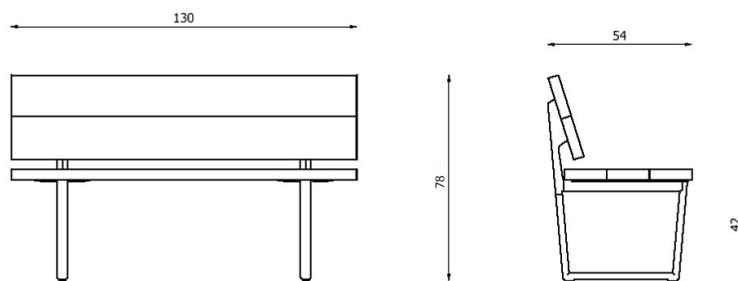

Descrizione / Description

Misure / Quotes

Caratteristiche / Characteristics

Panca in alluminio verniciato con finitura NaturAll con schienale / Bench in painted aluminium with NaturAll finishing with backrest

Design	Lievore Altherr | 2019
Dimensioni / Dimensions	130 x 54 x 42 h1 x 78 h2
Esterno / Outdoor	Si / Yes
Struttura / Structure	Alluminio pressofuso ed estruso / Die-cast and extruded aluminium
Piedini / Caps	Polipropilene ed elastomero termoplastico / Polypropylene and thermoplastics elastomer
Finitura / Paint finish	Verniciatura polveri poliesteri o poliuretaniche / Paint finish with polyester or polyurethane powders
Impilabilità / Stackability	No
Viterie assemblaggio / Assembly screws	Acciaio inox / Stainless steel
Peso netto singolo pezzo / Net weight	30,3 kg
Pezzi per scatola / Units per package	1 assemblato / 1 assembled
Dimensione e volume imballo / Package dimension and volume	166 x 95 x 79 cm 1,246 m³
Peso lordo imballo / Brutto weight package	47,1 kg
Garanzia / Quality guarantee	2 anni / 2 years