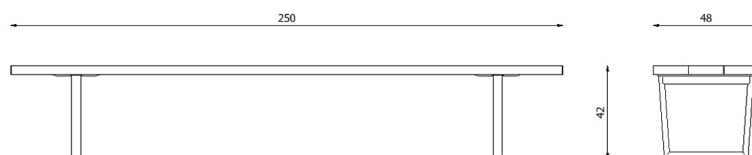

Descrizione / Description

Misure / Quotes

Caratteristiche / Characteristics

Panca in alluminio verniciato / Bench in painted aluminium

Design	Lievore Altherr | 2019
Dimensioni / Dimensions	250 x 48 x 42 h
Esterno / Outdoor	Si / Yes
Struttura / Structure	Alluminio estruso / Extruded aluminium
Piedini / Caps	Polipropilene ed elastomero termoplastico / Polypropylene and thermoplastics elastomer
Finitura / Paint finish	Verniciatura polveri poliestere o poliuretaniche / Paint finish with polyester or polyurethane powders
Impilabilità / Stackability	No
Viterie assemblaggio / Assembly screws	Acciaio inox / Stainless steel
Peso netto singolo pezzo / Net weight	30,2 kg
Pezzi per scatola / Units per package	1 assemblato / 1 assembled
Dimensione e volume imballo / Package dimension and volume	274 x 103 x 48 cm 1.355 m³
Peso lordo imballo / Brutto weight package	56,2 kg
Garanzia / Quality guarantee	2 anni / 2 years