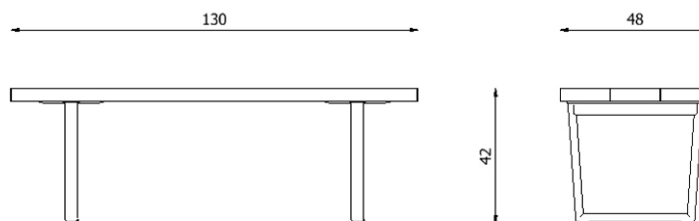

## Caratteristiche / Characteristics

Panca in alluminio verniciato con finitura NaturAll / Bench in painted aluminium with NaturAll finishing

Design	Lievore Altherr   2019
Dimensioni / Dimensions	130 x 48 x 42 h
Esterno / Outdoor	Si / Yes
Struttura / Structure	Alluminio estruso / Extruded aluminium
Piedini / Caps	Polipropilene ed elastomero termoplastico / Polypropylene and thermoplastics elastomer
Finitura / Paint finish	Verniciatura polveri poliesteri o poliuretaniche/ Paint finish with polyester or polyurethane powders
Impilabilità / Stackability	No
Viterie assemblaggio / Assembly screws	Acciaio inox / Stainless steel
Peso netto singolo pezzo / Net weight	18,5 kg
Pezzi per scatola / Units per package	1 assemblato / 1 assembled
Dimensione e volume imballo / Package dimension and volume	166 x 95 x 48 cm 0.757 m <sup>3</sup>
Peso lordo imballo / Brutto weight package	35,3 kg
Garanzia / Quality guarantee	2 anni / 2 years