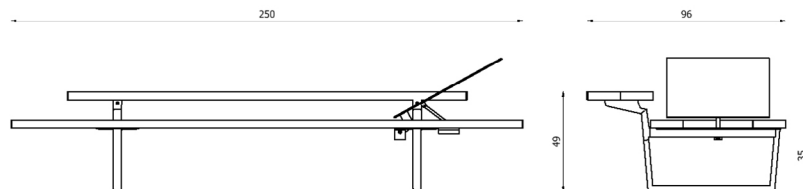

612

613

Descrizione / Description

Misure / Quotes

Caratteristiche / Characteristics

Chaise-longue in alluminio verniciato con finitura NaturAll. Lo schienale può essere montato a sinistra o a destra / Chaise-longue in painted aluminium with NaturAll finishing. The backrest can be put on the left or on the right side

Design	Lievore Altherr | 2019
Dimensioni / Dimensions	250 x 97 x 35 h1 x 49 h2
Esterno / Outdoor	Si / Yes
Struttura / Structure	Alluminio pressofuso ed estruso / Die-cast and extruded aluminium
Piedini / Caps	Polipropilene ed elastomero termoplastico / Polypropylene and thermoplastics elastomer
Finitura / Paint finish	Verniciatura polveri poliesteri o poliuretaniche / Paint finish with polyester or polyurethane powders
Impilabilità / Stackability	No
Viterie assemblaggio / Assembly screws	Acciaio inox / Stainless steel
Peso netto singolo pezzo / Net weight	62 kg
Pezzi per scatola / Units per package	1 assemblato / 1 assembled
Dimensione e volume imballo / Package dimension and volume	275 x 103 x 79 cm 2,238 m³
Peso lordo imballo / Brutto weight package	88 kg
Garanzia / Quality guarantee	2 anni / 2 years

Accessori / Accessories