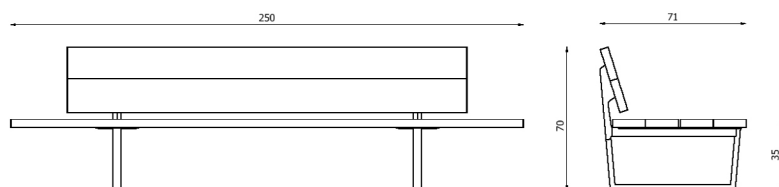

612

613

Descrizione / Description

Misure / Quotes

Caratteristiche / Characteristics

Divano lounge in alluminio verniciato con finitura NaturAll con ripiani laterali /
Lounge sofa in painted aluminium with NaturAll finishing with side tables

Design	Lievore Altherr | 2019
Dimensioni / Dimensions	250 x 71 x 35 h1 x 70 h2
Esterno / Outdoor	Si / Yes
Struttura / Structure	Alluminio pressofuso ed estruso / Die-cast and extruded aluminium
Piedini / Caps	Polipropilene ed elastomero termoplastico / Polypropylene and thermoplastics elastomer
Finitura / Paint finish	Verniciatura polveri poliestere o poliuretaniche / Paint finish with polyester or polyurethane powders
Impilabilità / Stackability	No
Viterie assemblaggio / Assembly screws	Acciaio inox / Stainless steel
Peso netto singolo pezzo / Net weight	56 kg
Pezzi per scatola / Units per package	1 assemblato / 1 assembled
Dimensione e volume imballo / Package dimension and volume	275 x 103 x 79 cm 2,238 m³
Peso lordo imballo / Brutto weight package	80 kg
Garanzia / Quality guarantee	2 anni / 2 years

Accessori / Accessories