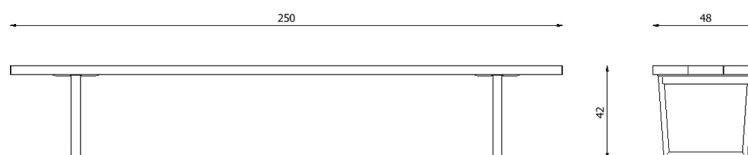

Descrizione / Description

Misure / Quotes

Caratteristiche / Characteristics

Panca in alluminio verniciato con finitura NaturAll / Bench in painted aluminium with NaturAll finishing

Design	Lievore Altherr | 2019
Dimensioni / Dimensions	250 x 48 x 42 h
Esterno / Outdoor	Si / Yes
Struttura / Structure	Alluminio estruso / Extruded aluminium
Piedini / Caps	Polipropilene ed elastomero termoplastico / Polypropylene and thermoplastics elastomer
Finitura / Paint finish	Verniciatura polveri poliestere o poliuretaniche / Paint finish with polyester or polyurethane powders
Impilabilità / Stackability	No
Viterie assemblaggio / Assembly screws	Acciaio inox / Stainless steel
Peso netto singolo pezzo / Net weight	30,2 kg
Pezzi per scatola / Units per package	1 assemblato / 1 assembled
Dimensione e volume imballo / Package dimension and volume	274 x 103 x 48 cm 1.355 m³
Peso lordo imballo / Brutto weight package	56,2 kg
Garanzia / Quality guarantee	2 anni / 2 years