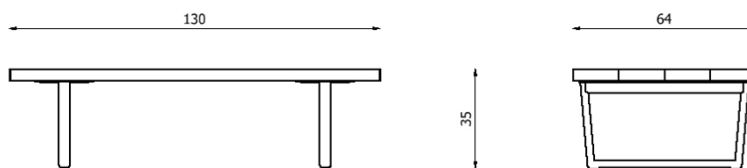

N07CS

N07CP

Descrizione / Description

Misure / Quotes

Caratteristiche / Characteristics

Tavolo basso rettangolare in alluminio verniciato con finitura NaturAll
Rectangular low table in painted aluminium with NaturAll finishing

Design	Lievore Altherr | 2019
Dimensioni / Dimensions	130 x 64 x 35 h
Esterno / Outdoor	Si / Yes
Struttura / Structure	Alluminio estruso / Extruded aluminium
Piedini / Caps	Polipropilene ed elastomero termoplastico / Polypropylene and thermoplastics elastomer
Finitura / Paint finish	Verniciatura polveri poliesteri o poliuretaniche / Paint finish with polyester or polyurethane powders
Impilabilità / Stackability	No
Viterie assemblaggio / Assembly screws	Acciaio inox / Stainless steel
Peso netto singolo pezzo / Net weight	24 kg
Pezzi per scatola / Units per package	1 assemblato / 1 assembled
Dimensione e volume imballo / Package dimension and volume	166 x 95 x 48 cm 0,757 m³
Peso lordo imballo / Brutto weight package	41 kg
Garanzia / Quality guarantee	2 anni / 2 years