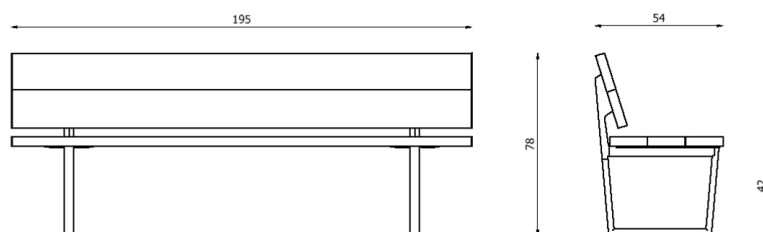

Descrizione / Description

Misure / Quotes

Caratteristiche / Characteristics

Panca in alluminio verniciato con finitura NaturAll con schienale / Bench in painted aluminium with NaturAll finishing with backrest

Design	Lievore Altherr | 2019
Dimensioni / Dimensions	195 x 54 x 42 h1 x 78 h2
Esterno / Outdoor	Si / Yes
Struttura / Structure	Alluminio pressofuso ed estruso / Die-cast and extruded aluminium
Piedini / Caps	Polipropilene ed elastomero termoplastico / Polypropylene and thermoplastics elastomer
Finitura / Paint finish	Verniciatura polveri poliesteri o poliuretaniche / Paint finish with polyester or polyurethane powders
Impilabilità / Stackability	No
Viterie assemblaggio / Assembly screws	Acciaio inox / Stainless steel
Peso netto singolo pezzo / Net weight	41 kg
Pezzi per scatola / Units per package	1 assemblato / 1 assembled
Dimensione e volume imballo / Package dimension and volume	222 x 95 x 79 cm 1,666 m³
Peso lordo imballo / Brutto weight package	62,6 kg
Garanzia / Quality guarantee	2 anni / 2 years