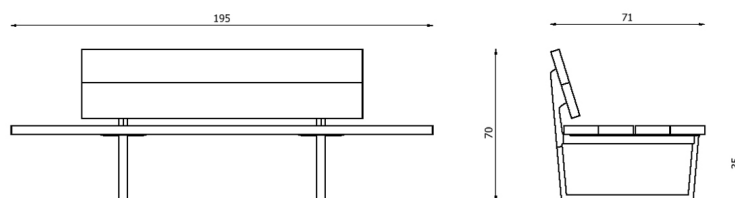

613

Descrizione / Description

Misure / Quotes

Caratteristiche / Characteristics

Divano lounge in alluminio verniciato con ripiani laterali / Lounge sofa in painted aluminium with side tables

Design	Lievore Altherr | 2019
Dimensioni / Dimensions	195 x 71 x 35 h1 x 70 h2
Esterno / Outdoor	Si / Yes
Struttura / Structure	Alluminio pressofuso ed estruso / Die-cast and extruded aluminium
Piedini / Caps	Polipropilene ed elastomero termoplastico / Polypropylene and thermoplastics elastomer
Finitura / Paint finish	Verniciatura polveri poliesteri o poliuretaniche / Paint finish with polyester or polyurethane powders
Impilabilità / Stackability	No
Viterie assemblaggio / Assembly screws	Acciaio inox / Stainless steel
Peso netto singolo pezzo / Net weight	44 kg
Pezzi per scatola / Units per package	1 assemblato / 1 assembled
Dimensione e volume imballo / Package dimension and volume	222 x 95 x 79 cm 1,666 m³
Peso lordo imballo / Brutto weight package	65 kg
Garanzia / Quality guarantee	2 anni / 2 years

Accessori / Accessories