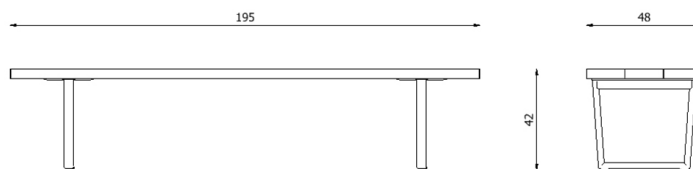

Descrizione / Description

Misure / Quotes

Caratteristiche / Characteristics

Panca in alluminio verniciato con finitura NaturAll / Bench in painted aluminium with NaturAll finishing

Design	Lievore Altherr | 2019
Dimensioni / Dimensions	195 x 48 x 42 h
Esterno / Outdoor	Si / Yes
Struttura / Structure	Alluminio estruso / Extruded aluminium
Piedini / Caps	Polipropilene ed elastomero termoplastico / Polypropylene and thermoplastics elastomer
Finitura / Paint finish	Verniciatura polveri poliestere o poliuretaniche / Paint finish with polyester or polyurethane powders
Impilabilità / Stackability	No
Viterie assemblaggio / Assembly screws	Acciaio inox / Stainless steel
Peso netto singolo pezzo / Net weight	25 kg
Pezzi per scatola / Units per package	1 assemblato / 1 assembled
Dimensione e volume imballo / Package dimension and volume	222 x 95 x 48 cm 1.012 m³
Peso lordo imballo / Brutto weight package	46,6 kg
Garanzia / Quality guarantee	2 anni / 2 years