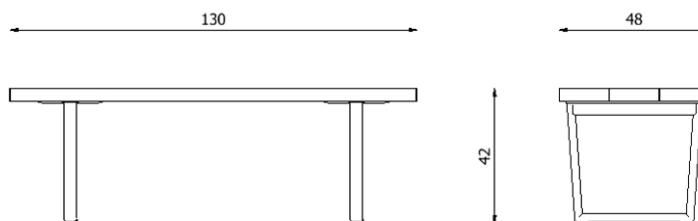

Descrizione / Description

Misure / Quotes

Caratteristiche / Characteristics

Panca in alluminio verniciato / Bench in painted aluminium

Design	Lievore Altherr | 2019
Dimensioni / Dimensions	130 x 48 x 42 h
Esterno / Outdoor	Si / Yes
Struttura / Structure	Alluminio estruso / Extruded aluminium
Piedini / Caps	Polipropilene ed elastomero termoplastico / Polypropylene and thermoplastics elastomer
Finitura / Paint finish	Verniciatura polveri poliesteri o poliuretaniche/ Paint finish with polyester or polyurethane powders
Impilabilità / Stackability	No
Viterie assemblaggio / Assembly screws	Acciaio inox / Stainless steel
Peso netto singolo pezzo / Net weight	18,5 kg
Pezzi per scatola / Units per package	1 assemblato / 1 assembled
Dimensione e volume imballo / Package dimension and volume	166 x 95 x 48 cm 0.757 m³
Peso lordo imballo / Brutto weight package	35,3 kg
Garanzia / Quality guarantee	2 anni / 2 years