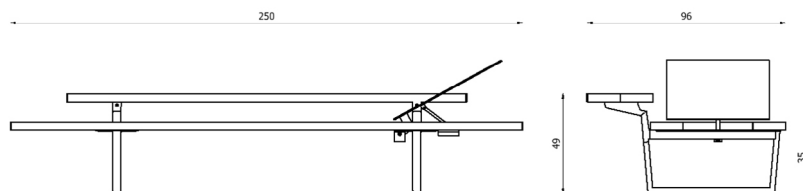

N07CS

N07CP

Descrizione / Description

Misure / Quotes

Caratteristiche / Characteristics

Chaise-longue in alluminio verniciato. Lo schienale può essere montato a sinistra o a destra / Chaise-longue in painted aluminium. The backrest can be put on the left or on the right side

Design	Lievore Altherr | 2019
Dimensioni / Dimensions	250 x 97 x 35 h1 x 49 h2
Esterno / Outdoor	Si / Yes
Struttura / Structure	Alluminio pressofuso ed estruso / Die-cast and extruded aluminium
Piedini / Caps	Polipropilene ed elastomero termoplastico / Polypropylene and thermoplastics elastomer
Finitura / Paint finish	Verniciatura polveri poliesteri o poliuretaniche / Paint finish with polyester or polyurethane powders
Impilabilità / Stackability	No
Viterie assemblaggio / Assembly screws	Acciaio inox / Stainless steel
Peso netto singolo pezzo / Net weight	62 kg
Pezzi per scatola / Units per package	1 assemblato / 1 assembled
Dimensione e volume imballo / Package dimension and volume	275 x 103 x 79 cm 2,238 m³
Peso lordo imballo / Brutto weight package	88 kg
Garanzia / Quality guarantee	2 anni / 2 years

Accessori / Accessories