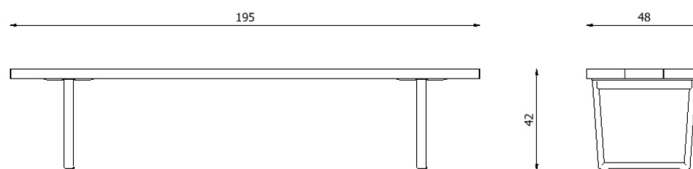

Descrizione / Description

Misure / Quotes

Caratteristiche / Characteristics

Panca in alluminio verniciato / Bench in painted aluminium

Design	Lievore Altherr | 2019
Dimensioni / Dimensions	195 x 48 x 42 h
Esterno / Outdoor	Si / Yes
Struttura / Structure	Alluminio estruso / Extruded aluminium
Piedini / Caps	Polipropilene ed elastomero termoplastico / Polypropylene and thermoplastics elastomer
Finitura / Paint finish	Verniciatura polveri poliestere o poliuretaniche / Paint finish with polyester or polyurethane powders
Impilabilità / Stackability	No
Viterie assemblaggio / Assembly screws	Acciaio inox / Stainless steel
Peso netto singolo pezzo / Net weight	25 kg
Pezzi per scatola / Units per package	1 assemblato / 1 assembled
Dimensione e volume imballo / Package dimension and volume	222 x 95 x 48 cm 1.012 m³
Peso lordo imballo / Brutto weight package	46,6 kg
Garanzia / Quality guarantee	2 anni / 2 years