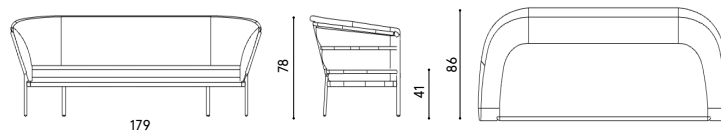

## Caratteristiche / Characteristics

Poltrona in alluminio verniciato / Armchair in painted aluminium

Design	Alberto Lievore   2022
Dimensioni / Dimensions	96 x 86 x 78/41 h
Esterno / Outdoor	Si / Yes
Struttura / Structure	Alluminio estruso, pressofuso e laminato / Extruded, die-casting and laminated aluminium
Elementi plastici / Plastic elements	Polipropilene ed elastomero termoplastico / Polypropylene and thermoplastics elastomer
Finitura / Paint finish	Verniciatura polveri poliesteri o poliuretaniche / Paint finish with polyester or polyurethane powders
Impilabilità / Stackability	No
Viterie assemblaggio / Assembly screws	Acciaio inox / Stainless steel
Peso netto singolo pezzo / Net weight	11.9 kg
Pezzi per scatola / Units per package	1 assemblato / 1 assembled
Dimensione e volume imballo / Package dimension and volume	99,5 x 84,5 x 78 cm 0,655 m <sup>3</sup>
Peso lordo imballo / Gross weight package	20 kg
Garanzia / Quality guarantee	2 anni / 2 years

## Caratteristiche / Characteristics

Divano 2 posti in alluminio verniciato / 2-seater sofa in painted aluminium

Design	Alberto Lievore   2022
Dimensioni / Dimensions	179 x 86 x 78/41 h
Esterno / Outdoor	Si / Yes
Struttura / Structure	Alluminio estruso, pressofuso e laminato / Extruded, die-casting and laminated aluminium
Elementi plastici / Plastic elements	Polipropilene ed elastomero termoplastico / Polypropylene and thermoplastics elastomer
Finitura / Paint finish	Verniciatura polveri poliesteri o poliuretaniche / Paint finish with polyester or polyurethane powders
Impilabilità / Stackability	No
Viterie assemblaggio / Assembly screws	Acciaio inox / Stainless steel
Peso netto singolo pezzo / Net weight	22 kg
Pezzi per scatola / Units per package	1 assemblato / 1 assembled
Dimensione e volume imballo / Package dimension and volume	220 x 94 x 78 cm 1,608 m <sup>3</sup>
Peso lordo imballo / Gross weight package	48 kg
Garanzia / Quality guarantee	2 anni / 2 years