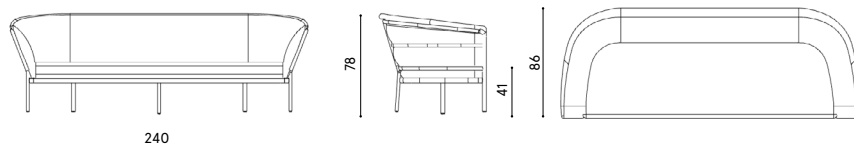

Descrizione / Description

Misure / Quotes

Caratteristiche / Characteristics

Divano 3 posti in alluminio verniciato / 3-seater sofa in painted aluminium

Design	Alberto Lievore | 2022
Dimensioni / Dimensions	240 x 86 x 78/41 h
Esterno / Outdoor	Si / Yes
Struttura / Structure	Alluminio estruso, pressofuso e laminato / Extruded, die-casting and laminated aluminium
Elementi plastici / Plastic elements	Polipropilene ed elastomero termoplastico / Polypropylene and thermoplastics elastomer
Finitura / Paint finish	Verniciatura polveri poliesteri o poliuretaniche / Paint finish with polyester or polyurethane powders
Impilabilità / Stackability	No
Viterie assemblaggio / Assembly screws	Acciaio inox / Stainless steel
Peso netto singolo pezzo / Net weight	27 kg
Pezzi per scatola / Units per package	1 assemblato / 1 assembled
Dimensione e volume imballo / Package dimension and volume	275 x 103 x 78 cm 2,209 m³
Peso lordo imballo / Gross weight package	58 kg
Garanzia / Quality guarantee	2 anni / 2 years