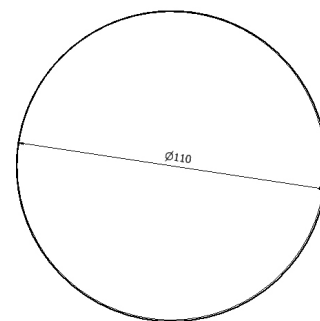

Descrizione / Description

Misure / Quotes

Caratteristiche / Characteristics

Tavolo tondo in alluminio verniciato / Round table in painted aluminium

Design / Design

Robby Cantarutti & Partners | 2019

Dimensioni / Dimensions

Ø 110 x 73 h

Esterno / Outdoor

Si / Yes

Struttura / Structure

Alluminio estruso / Extruded aluminium

Piedini / Caps

Polipropilene ed elastomero termoplastico / Polypropylene and thermoplastics elastomer

Finitura / Paint finishes

Verniciatura polveri poliestere o poliuretaniche / Paint finish with polyester or polyurethane powders

Impilabilità / Stackability

No

Viterie assemblaggio / Assembly screws

Acciaio inox / Stainless steel

Peso netto singolo pezzo / Net weight

16 kg

Pezzi per scatola / Units per package

1 assemblato / 1 assembled

Dimensione e volume imballo / Packaging dimension and volume

131 x 131 x 77 cm 1,321 m³

Peso lordo imballo / Packaging Brutto weight

33 kg

Garanzia / Quality guarantee

2 anni / 2 years