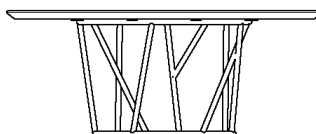

Caratteristiche / Characteristics

Tavolo basso tondo in alluminio verniciato con piano in alluminio puntinato / Round low table in painted aluminium with top in speckled aluminium

Design / Design	Robby Cantarutti & Partners | 2019
Dimensioni / Dimensions	Ø 110 x 45 h
Esterno / Outdoor	Si / Yes
Struttura / Structure	Alluminio estruso / Extruded aluminium
Piedini / Caps	Polipropilene ed elastomero termoplastico / Polypropylene and thermoplastics elastomer
Finitura / Paint finishes	Verniciatura polveri poliestere o poliuretaniche ed effetto puntinato / Paint finish with polyester or polyurethane powders and speckled aluminium effect
Impilabilità / Stackability	No
Viterie assemblaggio / Assembly screws	Acciaio inox / Stainless steel
Peso netto singolo pezzo / Net weight	15 kg
Pezzi per scatola / Units per package	1 assemblato / 1 assembled
Dimensione e volume imballo / Packaging dimension and volume	131 x 131 x 45 cm 0.772 m³
Peso lordo imballo / Packaging Brutto weight	31 kg
Garanzia / Quality guarantee	2 anni / 2 years