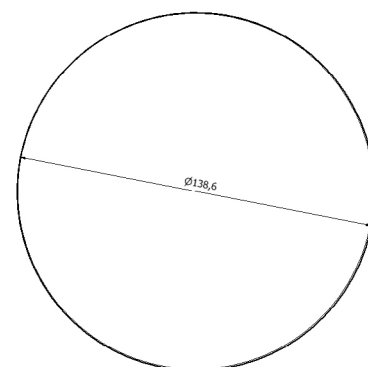

Descrizione / Description

Misure / Quotes

Caratteristiche / Characteristics

Tavolo tondo in alluminio verniciato con piano in alluminio puntinato / Round table in painted aluminium with top in speckled aluminium

Design / Design	Robby Cantarutti & Partners | 2019
Dimensioni / Dimensions	Ø 138 x 73 h
Esterno / Outdoor	Si / Yes
Struttura / Structure	Alluminio estruso / Extruded aluminium
Piedini / Caps	Polipropilene ed elastomero termoplastico / Polypropylene and thermoplastics elastomer
Finitura / Paint finishes	Verniciatura polveri poliestere o poliuretaniche ed effetto puntinato / Paint finish with polyester or polyurethane powders and speckled aluminium effect
Impilabilità / Stackability	No
Viterie assemblaggio / Assembly screws	Acciaio inox / Stainless steel
Peso netto singolo pezzo / Net weight	22,5 kg
Pezzi per scatola / Units per package	1 assemblato / 1 assembled
Dimensione e volume imballo / Packaging dimension and volume	148 x 148 x 82 cm 1,796 m³
Peso lordo imballo / Packaging Brutto weight	40 kg
Garanzia / Quality guarantee	2 anni / 2 years