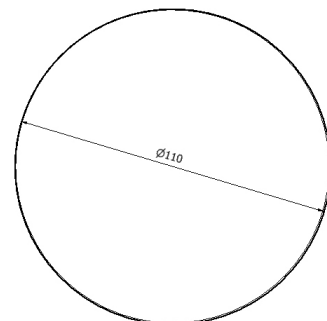

Descrizione / Description

Misure / Quotes

Caratteristiche / Characteristics

Tavolo basso tondo in alluminio verniciato / Round low table in painted aluminium

Design / Design	Robby Cantarutti & Partners | 2019
Dimensioni / Dimensions	Ø 110 x 45 h
Esterno / Outdoor	Si / Yes
Struttura / Structure	Alluminio estruso / Extruded aluminium
Piedini / Caps	Polipropilene ed elastomero termoplastico / Polypropylene and thermoplastics elastomer
Finitura / Paint finishes	Verniciatura polveri poliesteri o poliuretaniche / Paint finish with polyester or polyurethane powders
Impilabilità / Stackability	No
Viterie assemblaggio / Assembly screws	Acciaio inox / Stainless steel
Peso netto singolo pezzo / Net weight	15 kg
Pezzi per scatola / Units per package	1 assemblato / 1 assembled
Dimensione e volume imballo / Packaging dimension and volume	131 x 131 x 45 cm 0.772 m³
Peso lordo imballo / Packaging Brutto weight	31 kg
Garanzia / Quality guarantee	2 anni / 2 years