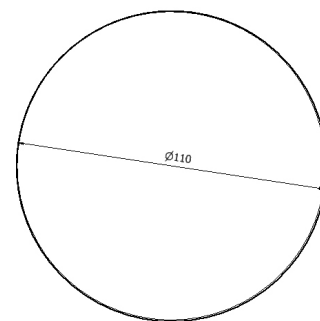

Descrizione / Description

Misure / Quotes

Caratteristiche / Characteristics

Tavolo tondo in alluminio verniciato con piano in alluminio puntinato / Round table in painted aluminium with top in speckled aluminium

Design / Design	Robby Cantarutti & Partners | 2019	
Dimensioni / Dimensions	Ø 110 x 73 h	
Esterno / Outdoor	Sì / Yes	
Struttura / Structure	Alluminio estruso / Extruded aluminium	
Piedini / Caps	Polipropilene ed elastomero termoplastico / Polypropylene and thermoplastics elastomer	
Finitura / Paint finishes	Verniciatura polveri poliesteri o poliuretaniche ed effetto puntinato / Paint finish with polyester or polyurethane powders and speckled aluminium effect	
Impilabilità / Stackability	No	
Viterie assemblaggio / Assembly screws	Acciaio inox / Stainless steel	
Peso netto singolo pezzo / Net weight	16 kg	
Pezzi per scatola / Units per package	1 assemblato / 1 assembled	
Dimensione e volume imballo / Packaging dimension and volume	131 x 131 x 77 cm	1,321 m³
Peso lordo imballo / Packaging Brutto weight	33 kg	
Garanzia / Quality guarantee	2 anni / 2 years