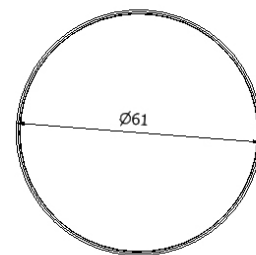

Caratteristiche / Characteristics

Pouf in alluminio verniciato con cuscino removibile / Pouf in painted aluminium with removable cushion

Design / Design

Robby Cantarutti & Partners | 2019

Dimensioni / Dimensions

Ø 61 x 48 h

Esterno / Outdoor

Si / Yes

Struttura / Structure

Alluminio estruso / Extruded aluminium

Piedini / Caps

Polipropilene ed elastomero termoplastico / Polypropylene and thermoplastics elastomer

Finitura / Paint finishes

Verniciatura polveri poliestere o poliuretaniche / Paint finish with polyester or polyurethane powders

Impilabilità / Stackability

No

Viterie assemblaggio / Assembly screws

Acciaio inox / Stainless steel

Peso netto singolo pezzo / Net weight

6 kg

Pezzi per scatola / Units per package

1 assemblato / 1 assembled

Dimensione e volume imballo / Packaging dimension and volume

67 x 60 x 62 cm 0,249 m³

Peso lordo imballo / Packaging Brutto weight

12 kg

Garanzia / Quality guarantee

2 anni / 2 years