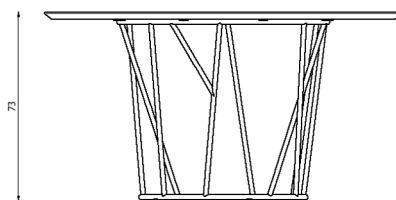

Descrizione / Description

Misure / Quotes

Caratteristiche / Characteristics

Tavolo tondo in alluminio verniciato con piano in alluminio puntinato / Round table in painted aluminium with top in speckled aluminium

Design / Design	Robby Cantarutti & Partners | 2019
Dimensioni / Dimensions	Ø 165 x 73 h
Esterno / Outdoor	Si / Yes
Struttura / Structure	Alluminio estruso / Extruded aluminium
Piedini / Caps	Polipropilene ed elastomero termoplastico / Polypropylene and thermoplastics elastomer
Finitura / Paint finishes	Verniciatura polveri poliestere o poliuretaniche ed effetto puntinato / Paint finish with polyester or polyurethane powders and speckled aluminium effect
Impilabilità / Stackability	No
Viterie assemblaggio / Assembly screws	Acciaio inox / Stainless steel
Peso netto singolo pezzo / Net weight	22,5 kg
Pezzi per scatola / Units per package	1 assemblato / 1 assembled
Dimensione e volume imballo / Packaging dimension and volume	148 x 148 x 82 cm 1,796 m³
Peso lordo imballo / Packaging Brutto weight	40 kg
Garanzia / Quality guarantee	2 anni / 2 years