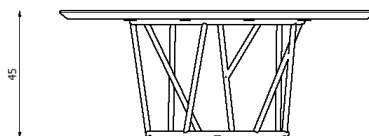

Descrizione / Description

Misure / Quotes

Caratteristiche / Characteristics

Tavolo basso tondo in alluminio verniciato / Round low table in painted aluminium

Design / Design	Robby Cantarutti & Partners | 2019
Dimensioni / Dimensions	Ø 110 x 45 h
Esterno / Outdoor	Si / Yes
Struttura / Structure	Alluminio estruso / Extruded aluminium
Piedini / Caps	Polipropilene ed elastomero termoplastico / Polypropylene and thermoplastics elastomer
Finitura / Paint finishes	Verniciatura polveri poliesteri o poliuretaniche / Paint finish with polyester or polyurethane powders
Impilabilità / Stackability	No
Viterie assemblaggio / Assembly screws	Acciaio inox / Stainless steel
Peso netto singolo pezzo / Net weight	15 kg
Pezzi per scatola / Units per package	1 assemblato / 1 assembled
Dimensione e volume imballo / Packaging dimension and volume	131 x 131 x 45 cm 0.772 m³
Peso lordo imballo / Packaging Brutto weight	31 kg
Garanzia / Quality guarantee	2 anni / 2 years