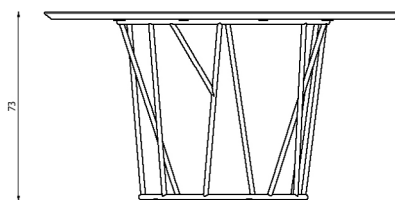

Descrizione / Description

Misure / Quotes

Caratteristiche / Characteristics

Tavolo tondo in alluminio verniciato con piano in alluminio puntinato / Round table in painted aluminium with top in speckled aluminium

Design / Design	Robby Cantarutti & Partners | 2019
Dimensioni / Dimensions	Ø 138 x 73 h
Esterno / Outdoor	Si / Yes
Struttura / Structure	Alluminio estruso / Extruded aluminium
Piedini / Caps	Polipropilene ed elastomero termoplastico / Polypropylene and thermoplastics elastomer
Finitura / Paint finishes	Verniciatura polveri poliestere o poliuretaniche ed effetto puntinato / Paint finish with polyester or polyurethane powders and speckled aluminium effect
Impilabilità / Stackability	No
Viterie assemblaggio / Assembly screws	Acciaio inox / Stainless steel
Peso netto singolo pezzo / Net weight	22,5 kg
Pezzi per scatola / Units per package	1 assemblato / 1 assembled
Dimensione e volume imballo / Packaging dimension and volume	148 x 148 x 82 cm 1,796 m³
Peso lordo imballo / Packaging Brutto weight	40 kg
Garanzia / Quality guarantee	2 anni / 2 years