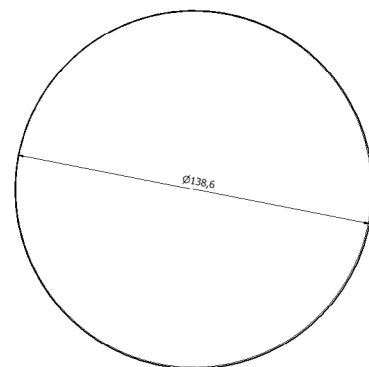

Descrizione / Description

Misure / Quotes

Caratteristiche / Characteristics

Tavolo tondo in alluminio verniciato con piano in alluminio puntinato / Round table in painted aluminium with top in speckled aluminium

Design / Design	Robby Cantarutti & Partners | 2019
Dimensioni / Dimensions	Ø 165 x 73 h
Esterno / Outdoor	Si / Yes
Struttura / Structure	Alluminio estruso / Extruded aluminium
Piedini / Caps	Polipropilene ed elastomero termoplastico / Polypropylene and thermoplastics elastomer
Finitura / Paint finishes	Verniciatura polveri poliestere o poliuretaniche ed effetto puntinato / Paint finish with polyester or polyurethane powders and speckled aluminium effect
Impilabilità / Stackability	No
Viterie assemblaggio / Assembly screws	Acciaio inox / Stainless steel
Peso netto singolo pezzo / Net weight	22,5 kg
Pezzi per scatola / Units per package	1 assemblato / 1 assembled
Dimensione e volume imballo / Packaging dimension and volume	148 x 148 x 82 cm 1,796 m³
Peso lordo imballo / Packaging Brutto weight	40 kg
Garanzia / Quality guarantee	2 anni / 2 years