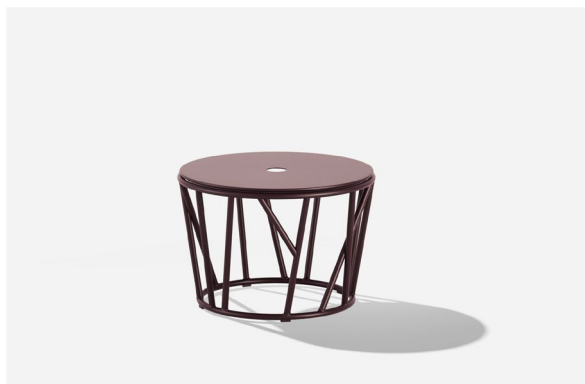

Descrizione / Description

Misure / Quotes

Caratteristiche / Characteristics

Tavolino in alluminio verniciato / Small table in painted aluminium

Design / Design	Robby Cantarutti & Partners | 2019	
Dimensioni / Dimensions	Ø 61 x 43 h	
Esterno / Outdoor	Sì / Yes	
Struttura / Structure	Alluminio estruso / Extruded aluminium	
Piedini / Caps	Polipropilene ed elastomero termoplastico / Polypropylene and thermoplastics elastomer	
Finitura / Paint finishes	Verniciatura polveri poliesteri o poliuretaniche / Paint finish with polyester or polyurethane powders	
Impilabilità / Stackability	No	
Viterie assemblaggio / Assembly screws	Acciaio inox / Stainless steel	
Peso netto singolo pezzo / Net weight	3,8 kg	
Pezzi per scatola / Units per package	1 assemblato / 1 assembled	
Dimensione e volume imballo / Packaging dimension and volume	67 x 60 x 62 cm	0.249 m³
Peso lordo imballo / Packaging Brutto weight	10 kg	
Garanzia / Quality guarantee	2 anni / 2 years