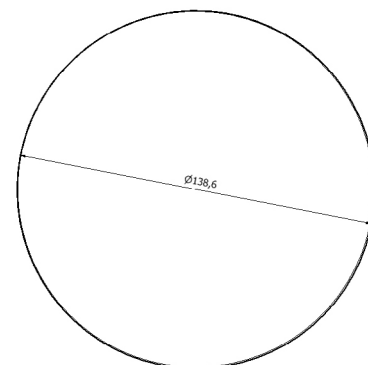

Descrizione / Description

Misure / Quotes

Caratteristiche / Characteristics

Tavolo tondo in alluminio verniciato / Round table in painted aluminium

Design / Design	Robby Cantarutti & Partners | 2019
Dimensioni / Dimensions	Ø 138 x 73 h
Esterno / Outdoor	Si / Yes
Struttura / Structure	Alluminio estruso / Extruded aluminium
Piedini / Caps	Polipropilene ed elastomero termoplastico / Polypropylene and thermoplastics elastomer
Finitura / Paint finishes	Verniciatura polveri poliestere o poliuretaniche / Paint finish with polyester or polyurethane powders
Impilabilità / Stackability	No
Viterie assemblaggio / Assembly screws	Acciaio inox / Stainless steel
Peso netto singolo pezzo / Net weight	22,5 kg
Pezzi per scatola / Units per package	1 assemblato / 1 assembled
Dimensione e volume imballo / Packaging dimension and volume	148 x 148 x 82 cm 1,796 m³
Peso lordo imballo / Packaging Brutto weight	40 kg
Garanzia / Quality guarantee	2 anni / 2 years