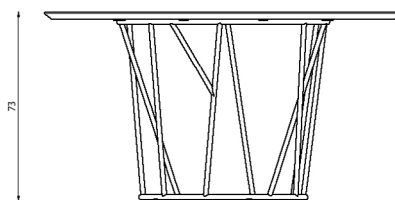

Descrizione / Description

Misure / Quotes

Caratteristiche / Characteristics

Tavolo tondo in alluminio verniciato / Round table in painted aluminium

Design / Design

Robby Cantarutti & Partners | 2019

Dimensioni / Dimensions

Ø 165 x 73 h

Esterno / Outdoor

Sì / Yes

Struttura / Structure

Alluminio estruso / Extruded aluminium

Piedini / Caps

Polipropilene ed elastomero termoplastico / Polypropylene and thermoplastics elastomer

Finitura / Paint finishes

Verniciatura polveri poliestere o poliuretaniche / Paint finish with polyester or polyurethane powders

Impilabilità / Stackability

No

Viterie assemblaggio / Assembly screws

Acciaio inox / Stainless steel

Peso netto singolo pezzo / Net weight

22,5 kg

Pezzi per scatola / Units per package

1 assemblato / 1 assembled

Dimensione e volume imballo / Packaging dimension and volume

148 x 148 x 82 cm 1,796 m³

Peso lordo imballo / Packaging Brutto weight

40 kg

Garanzia / Quality guarantee

2 anni / 2 years