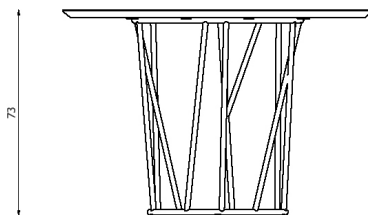

Descrizione / Description

Misure / Quotes

Caratteristiche / Characteristics

Tavolo tondo in alluminio verniciato con piano in alluminio puntinato / Round table in painted aluminium with top in speckled aluminium

Design / Design	Robby Cantarutti & Partners | 2019	
Dimensioni / Dimensions	Ø 110 x 73 h	
Esterno / Outdoor	Sì / Yes	
Struttura / Structure	Alluminio estruso / Extruded aluminium	
Piedini / Caps	Polipropilene ed elastomero termoplastico / Polypropylene and thermoplastics elastomer	
Finitura / Paint finishes	Verniciatura polveri poliesteri o poliuretaniche ed effetto puntinato / Paint finish with polyester or polyurethane powders and speckled aluminium effect	
Impilabilità / Stackability	No	
Viterie assemblaggio / Assembly screws	Acciaio inox / Stainless steel	
Peso netto singolo pezzo / Net weight	16 kg	
Pezzi per scatola / Units per package	1 assemblato / 1 assembled	
Dimensione e volume imballo / Packaging dimension and volume	131 x 131 x 77 cm	1,321 m³
Peso lordo imballo / Packaging Brutto weight	33 kg	
Garanzia / Quality guarantee	2 anni / 2 years