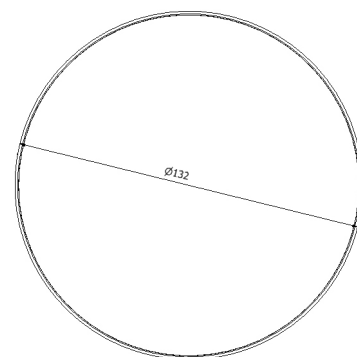

Descrizione / Description

Misure / Quotes

Caratteristiche / Characteristics

Pouf in alluminio verniciato con cuscino removibile / Pouf in painted aluminium with removable cushion

Design / Design

Robby Cantarutti & Partners | 2019

Dimensioni / Dimensions

Ø 132 x 46 h

Esterno / Outdoor

Si / Yes

Struttura / Structure

Alluminio estruso / Extruded aluminium

Piedini / Caps

Polipropilene ed elastomero termoplastico / Polypropylene and thermoplastics elastomer

Finitura / Paint finishes

Verniciatura polveri poliestere o poliuretaniche / Paint finish with polyester or polyurethane powders

Impilabilità / Stackability

No

Viterie assemblaggio / Assembly screws

Acciaio inox / Stainless steel

Peso netto singolo pezzo / Net weight

26 kg

Pezzi per scatola / Units per package

1 assemblato / 1 assembled

Dimensione e volume imballo / Packaging dimension and volume

148 x 148 x 55 cm 1,204 m³

Peso lordo imballo / Packaging Brutto weight

39 kg

Garanzia / Quality guarantee

2 anni / 2 years