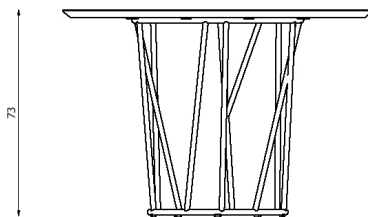

Descrizione / Description

Misure / Quotes

Caratteristiche / Characteristics

Tavolo tondo in alluminio verniciato / Round table in painted aluminium

Design / Design

Robby Cantarutti & Partners | 2019

Dimensioni / Dimensions

Ø 110 x 73 h

Esterno / Outdoor

Si / Yes

Struttura / Structure

Alluminio estruso / Extruded aluminium

Piedini / Caps

Polipropilene ed elastomero termoplastico / Polypropylene and thermoplastics elastomer

Finitura / Paint finishes

Verniciatura polveri poliestere o poliuretaniche / Paint finish with polyester or polyurethane powders

Impilabilità / Stackability

No

Viterie assemblaggio / Assembly screws

Acciaio inox / Stainless steel

Peso netto singolo pezzo / Net weight

16 kg

Pezzi per scatola / Units per package

1 assemblato / 1 assembled

Dimensione e volume imballo / Packaging dimension and volume

131 x 131 x 77 cm 1,321 m³

Peso lordo imballo / Packaging Brutto weight

33 kg

Garanzia / Quality guarantee

2 anni / 2 years