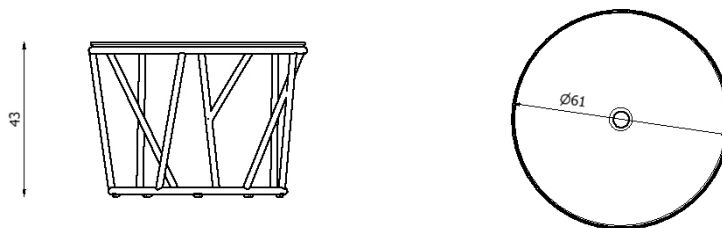

Descrizione / Description

Misure / Quotes

Caratteristiche / Characteristics

Tavolino in alluminio verniciato / Small table in painted aluminium

Design / Design	Robby Cantarutti & Partners | 2019	
Dimensioni / Dimensions	Ø 61 x 43 h	
Esterno / Outdoor	Sì / Yes	
Struttura / Structure	Alluminio estruso / Extruded aluminium	
Piedini / Caps	Polipropilene ed elastomero termoplastico / Polypropylene and thermoplastics elastomer	
Finitura / Paint finishes	Verniciatura polveri poliesteri o poliuretaniche / Paint finish with polyester or polyurethane powders	
Impilabilità / Stackability	No	
Viterie assemblaggio / Assembly screws	Acciaio inox / Stainless steel	
Peso netto singolo pezzo / Net weight	3,8 kg	
Pezzi per scatola / Units per package	1 assemblato / 1 assembled	
Dimensione e volume imballo / Packaging dimension and volume	67 x 60 x 62 cm	0.249 m³
Peso lordo imballo / Packaging Brutto weight	10 kg	
Garanzia / Quality guarantee	2 anni / 2 years