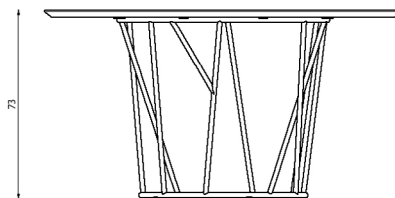

Descrizione / Description

Misure / Quotes

Caratteristiche / Characteristics

Tavolo tondo in alluminio verniciato / Round table in painted aluminium

Design / Design	Robby Cantarutti & Partners | 2019
Dimensioni / Dimensions	Ø 138 x 73 h
Esterno / Outdoor	Si / Yes
Struttura / Structure	Alluminio estruso / Extruded aluminium
Piedini / Caps	Polipropilene ed elastomero termoplastico / Polypropylene and thermoplastics elastomer
Finitura / Paint finishes	Verniciatura polveri poliestere o poliuretaniche / Paint finish with polyester or polyurethane powders
Impilabilità / Stackability	No
Viterie assemblaggio / Assembly screws	Acciaio inox / Stainless steel
Peso netto singolo pezzo / Net weight	22,5 kg
Pezzi per scatola / Units per package	1 assemblato / 1 assembled
Dimensione e volume imballo / Packaging dimension and volume	148 x 148 x 82 cm 1,796 m³
Peso lordo imballo / Packaging Brutto weight	40 kg
Garanzia / Quality guarantee	2 anni / 2 years