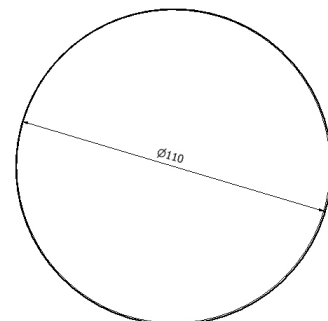

Caratteristiche / Characteristics

Tavolo basso tondo in alluminio verniciato con piano in alluminio puntinato / Round low table in painted aluminium with top in speckled aluminium

Design / Design	Robby Cantarutti & Partners | 2019
Dimensioni / Dimensions	Ø 110 x 45 h
Esterno / Outdoor	Si / Yes
Struttura / Structure	Alluminio estruso / Extruded aluminium
Piedini / Caps	Polipropilene ed elastomero termoplastico / Polypropylene and thermoplastics elastomer
Finitura / Paint finishes	Verniciatura polveri poliestere o poliuretaniche ed effetto puntinato / Paint finish with polyester or polyurethane powders and speckled aluminium effect
Impilabilità / Stackability	No
Viterie assemblaggio / Assembly screws	Acciaio inox / Stainless steel
Peso netto singolo pezzo / Net weight	15 kg
Pezzi per scatola / Units per package	1 assemblato / 1 assembled
Dimensione e volume imballo / Packaging dimension and volume	131 x 131 x 45 cm 0.772 m³
Peso lordo imballo / Packaging Brutto weight	31 kg
Garanzia / Quality guarantee	2 anni / 2 years